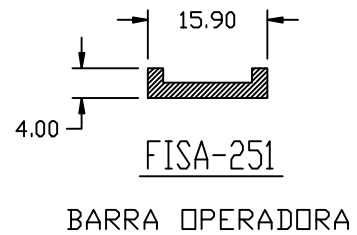

VENTANA CELOSIA
C. 0100

VENTANA CELOSIA C. 0100

CORTE VERTICAL

CORTE HORIZONTAL

UBICACION LOGICA	PERFIL REF.
JAMBA	826
JAMBA DOBLE	827
BASE	828
CABEZAL	825
BARRA OPERADORA	251
MALLA	1288, 135

ESCALA : 1:0.5 #1