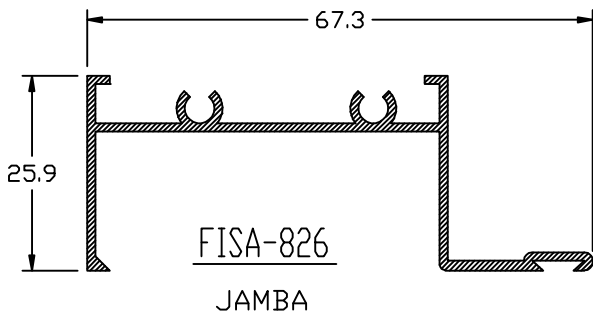

VENTANA CELOSIA
C. 0100

VENTANA CELOSIA C. 0100

CORTE VERTICAL

CORTE HORIZONTAL

UBICACION LOGICA	PERFIL REF.
JAMBA	826
JAMBA DOBLE	827
BASE	828
CABEZAL	825
BARRA OPERADORA	251
MALLA	1288, 135

ESCALA : 1:0.5 #1