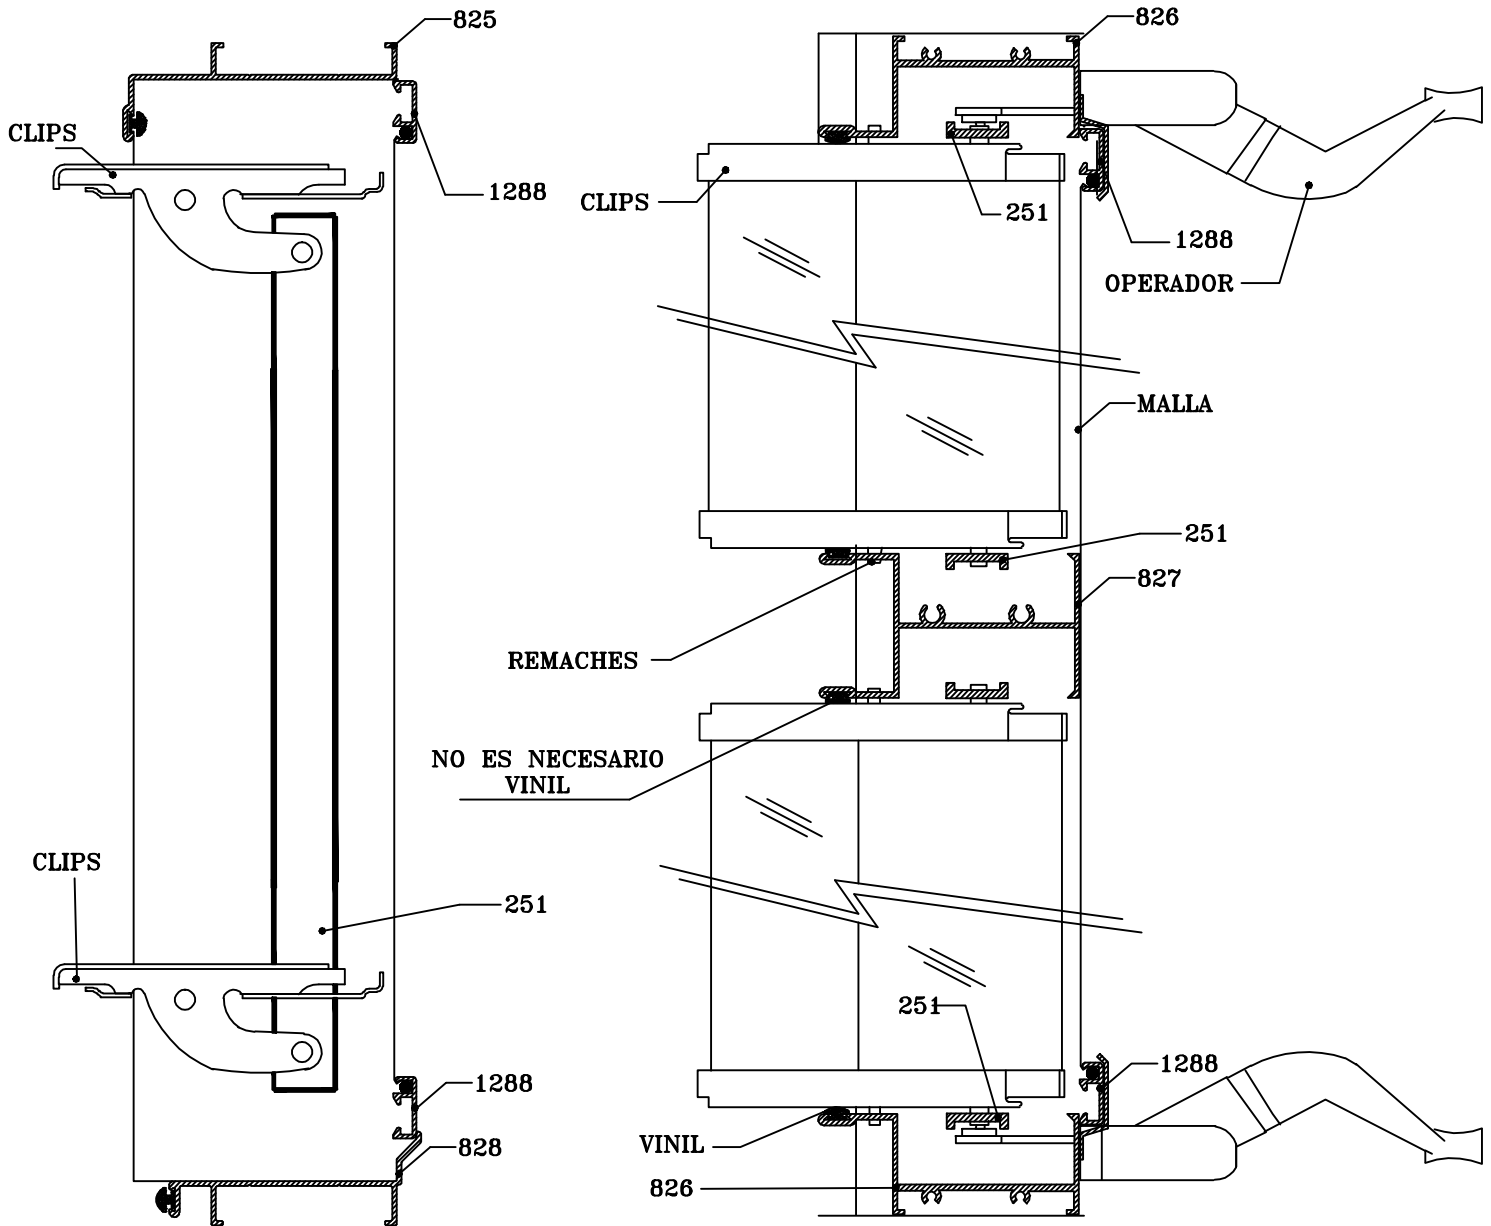

VENTANA CELOSIA
C. 0100

VENTANA CELOSIA C. 0100

CORTE VERTICAL

CORTE HORIZONTAL

UBICACION LOGICA	PERFIL REF.
JAMBA	826
JAMBA DOBLE	827
BASE	828
CABEZAL	825
BARRA OPERADORA	251
MALLA	1288, 135

ESCALA : 1:0.5 #1