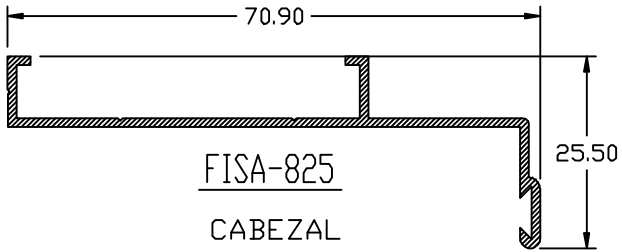

VENTANA CELOSIA
C. 0100

VENTANA CELOSIA C. 0100

CORTE VERTICAL

CORTE HORIZONTAL

UBICACION LOGICA	PERFIL REF.
JAMBA	826
JAMBA DOBLE	827
BASE	828
CABEZAL	825
BARRA OPERADORA	251
MALLA	1288, 135

ESCALA : 1:0.5 #1