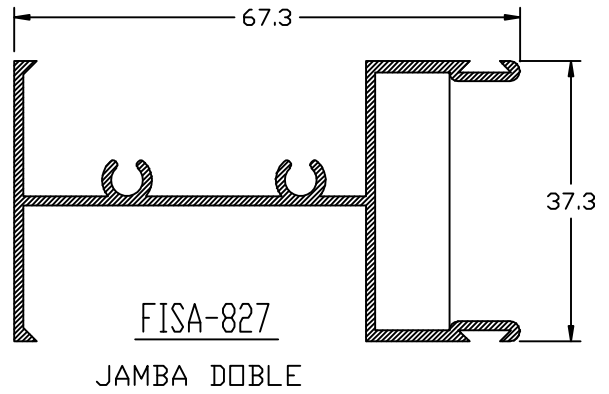

VENTANA CELOSIA
C. 0100

VENTANA CELOSIA C. 0100

CORTE VERTICAL

CORTE HORIZONTAL

UBICACION LOGICA	PERFIL REF.
JAMBA	826
JAMBA DOBLE	827
BASE	828
CABEZAL	825
BARRA OPERADORA	251
MALLA	1288, 135

ESCALA : 1:0.5 #1