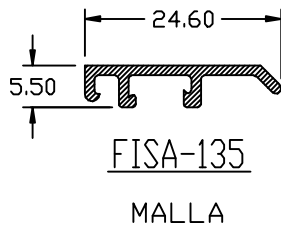

VENTANA CELOSIA
C. 0100

VENTANA CELOSIA C. 0100

CORTE VERTICAL

CORTE HORIZONTAL

UBICACION LOGICA	PERFIL REF.
JAMBA	826
JAMBA DOBLE	827
BASE	828
CABEZAL	825
BARRA OPERADORA	251
MALLA	1288, 135

ESCALA : 1:0.5 #1