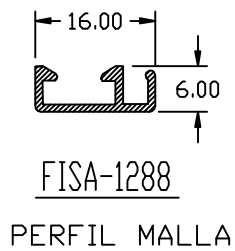

VENTANA CELOSIA
C. 0100

VENTANA CELOSIA C. 0100

CORTE VERTICAL

CORTE HORIZONTAL

UBICACION LOGICA	PERFIL REF.
JAMBA	826
JAMBA DOBLE	827
BASE	828
CABEZAL	825
BARRA OPERADORA	251
MALLA	1288, 135

ESCALA : 1:0.5 #1