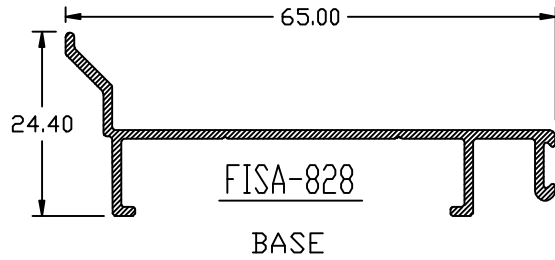

VENTANA CELOSIA
C. 0100

VENTANA CELOSIA C. 0100

CORTE VERTICAL

CORTE HORIZONTAL

UBICACION LOGICA	PERFIL REF.
JAMBA	826
JAMBA DOBLE	827
BASE	828
CABEZAL	825
BARRA OPERADORA	251
MALLA	1288, 135

ESCALA : 1:0.5 #1